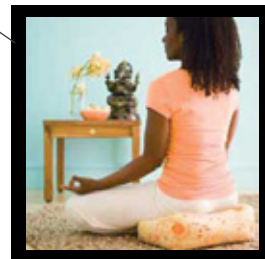

Almofada de meditação

Tamanho:
20 cm x 20 cm

Matéria-prima:
lona de algodão e
sementes naturais
de painço.

Almofadinha para meditação.

Auxilia na acomodação dos ísquios, favorecendo estabilidade da postura sentada durante a meditação.

Conservação: Não lavar. Semanalmente expor ao sol para manter sementes secas e livre de bactérias. Uso individual.

Cores: Estampas variadas, conforme disponibilidade em estoque.